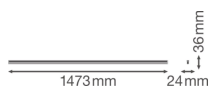

Technische Daten Ledvance LED Deckenleuchte Linear Kompakt High Output 25W 2500lm - 840 Kaltweiß | 150cm

[Produkt ansehen](#)

Technische Daten

Artikelnummer	234124
EAN	4058075106376
Marke	Ledvance
Herstellername	LN COMP HO 1500 25W/4000K
Beleuchtungsdirekt All-in Garantie	5 Jahre
Durchschnittliche Lebensdauer (Stunden)	50000

Technische Informationen

Technologie	LED Integriert
Ersetzt (Watt)	1x35
Watt	25
Lampen Spannung (V)	220-240
Dimmbar	Nicht dimmbar
Helle Farbe	Weiß
Farbcode	840 Kaltweiß
Lichtfarbe (Kelvin)	4000 Kaltweiß
Farbwiedergabestufe (Ra)	80-89 - Gute Farbwiedergabe
Farbsteuerung	Einzelfarbe
Lichtstrom (Lumen)	2500
Lumen Watt Verhältnis (Lm/W)	100
Leistungsfaktor	>0.90
Inkl. Leuchtmittel	Ja